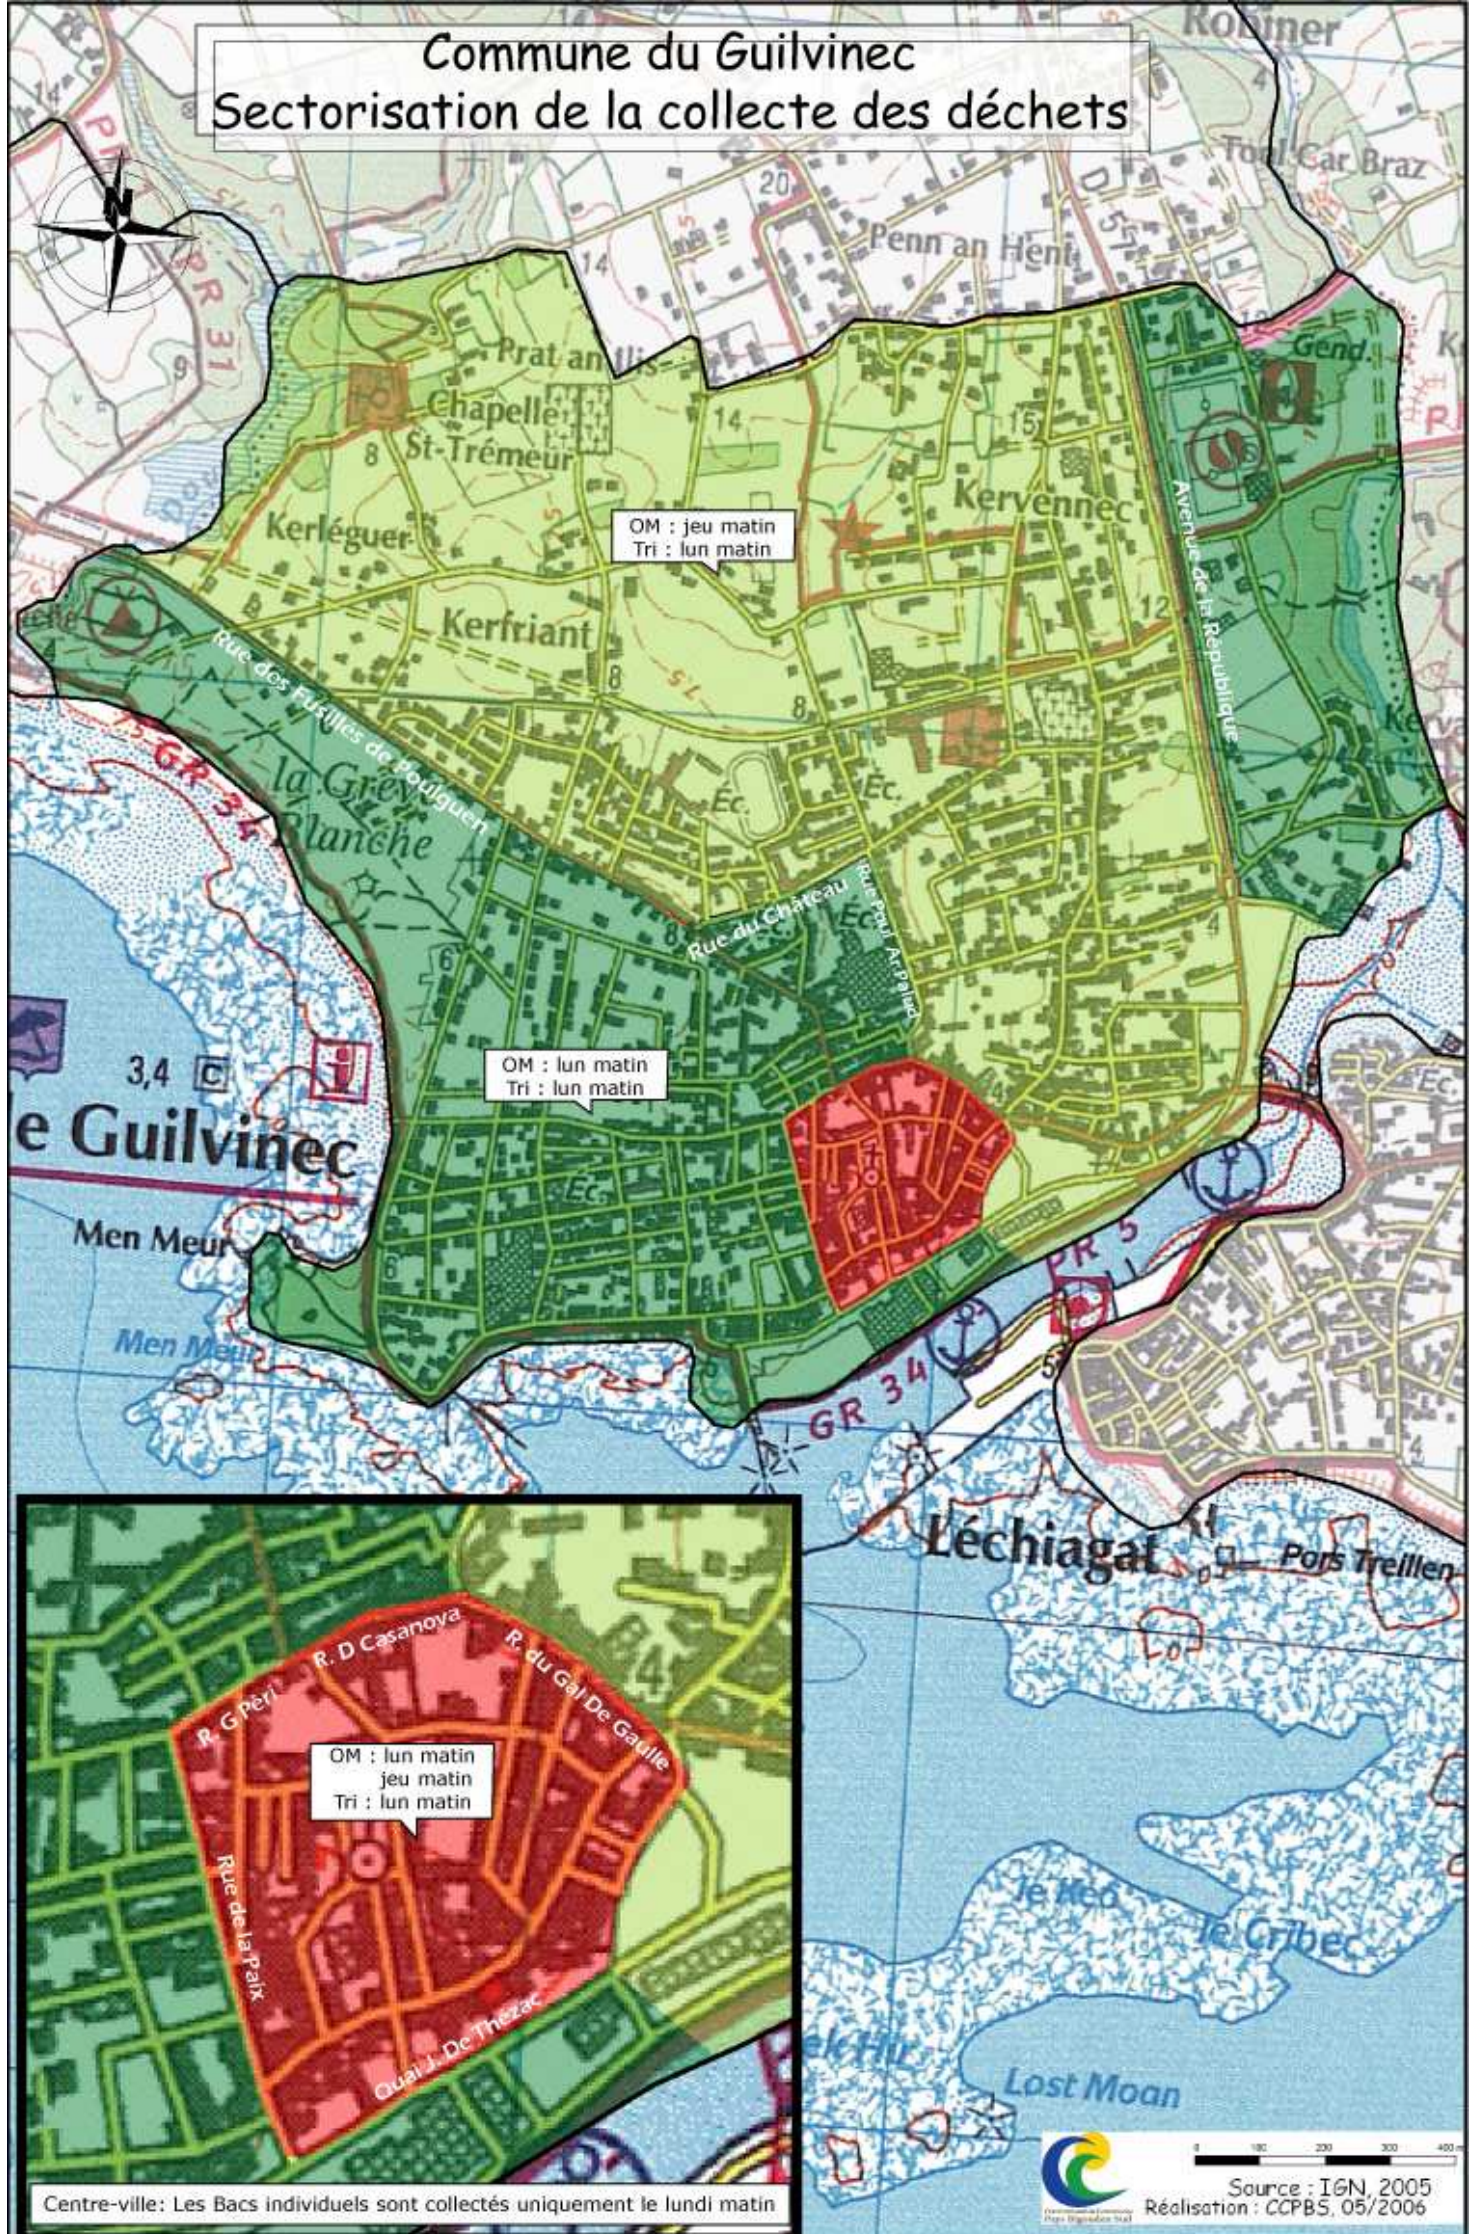

# Commune du Guilvinec

## Sectorisation de la collecte des déchets

Centre-ville: Les Bacs individuels sont collectés uniquement le lundi matin

Source : IGN, 2005  
Réalisation : CCPBS, 05/2006