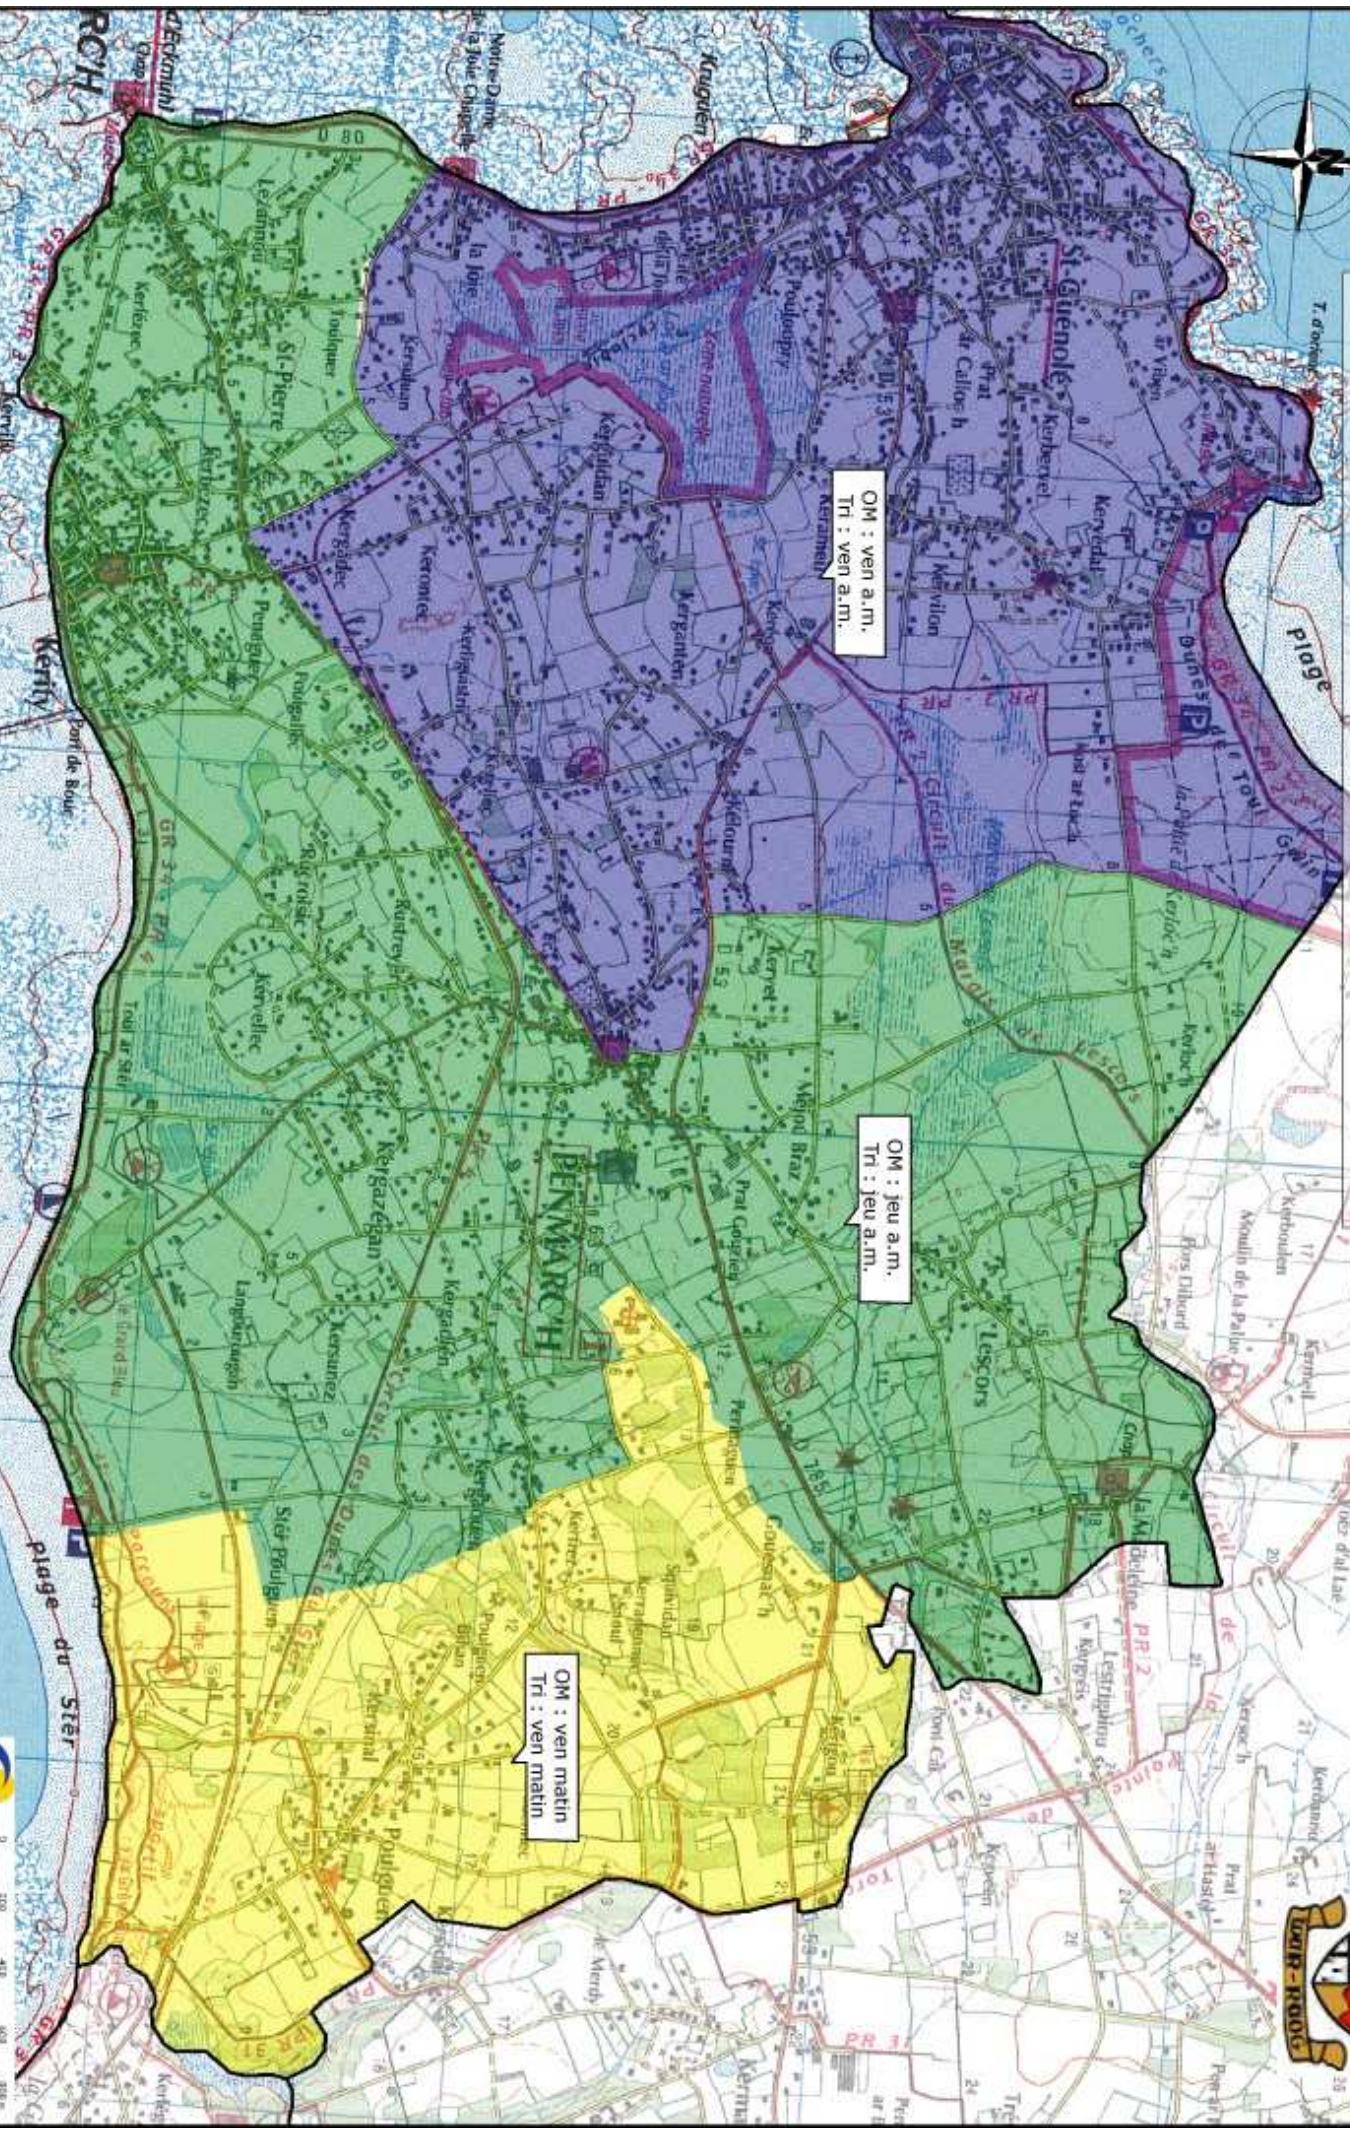

Commune de Penmarc'h

Sectorisation de la collecte des déchets

OM : ven a.m.
Tr : ven a.m.

OM : jeu a.m.
Tr : jeu a.m.

OM : ven matin
Tr : ven matin