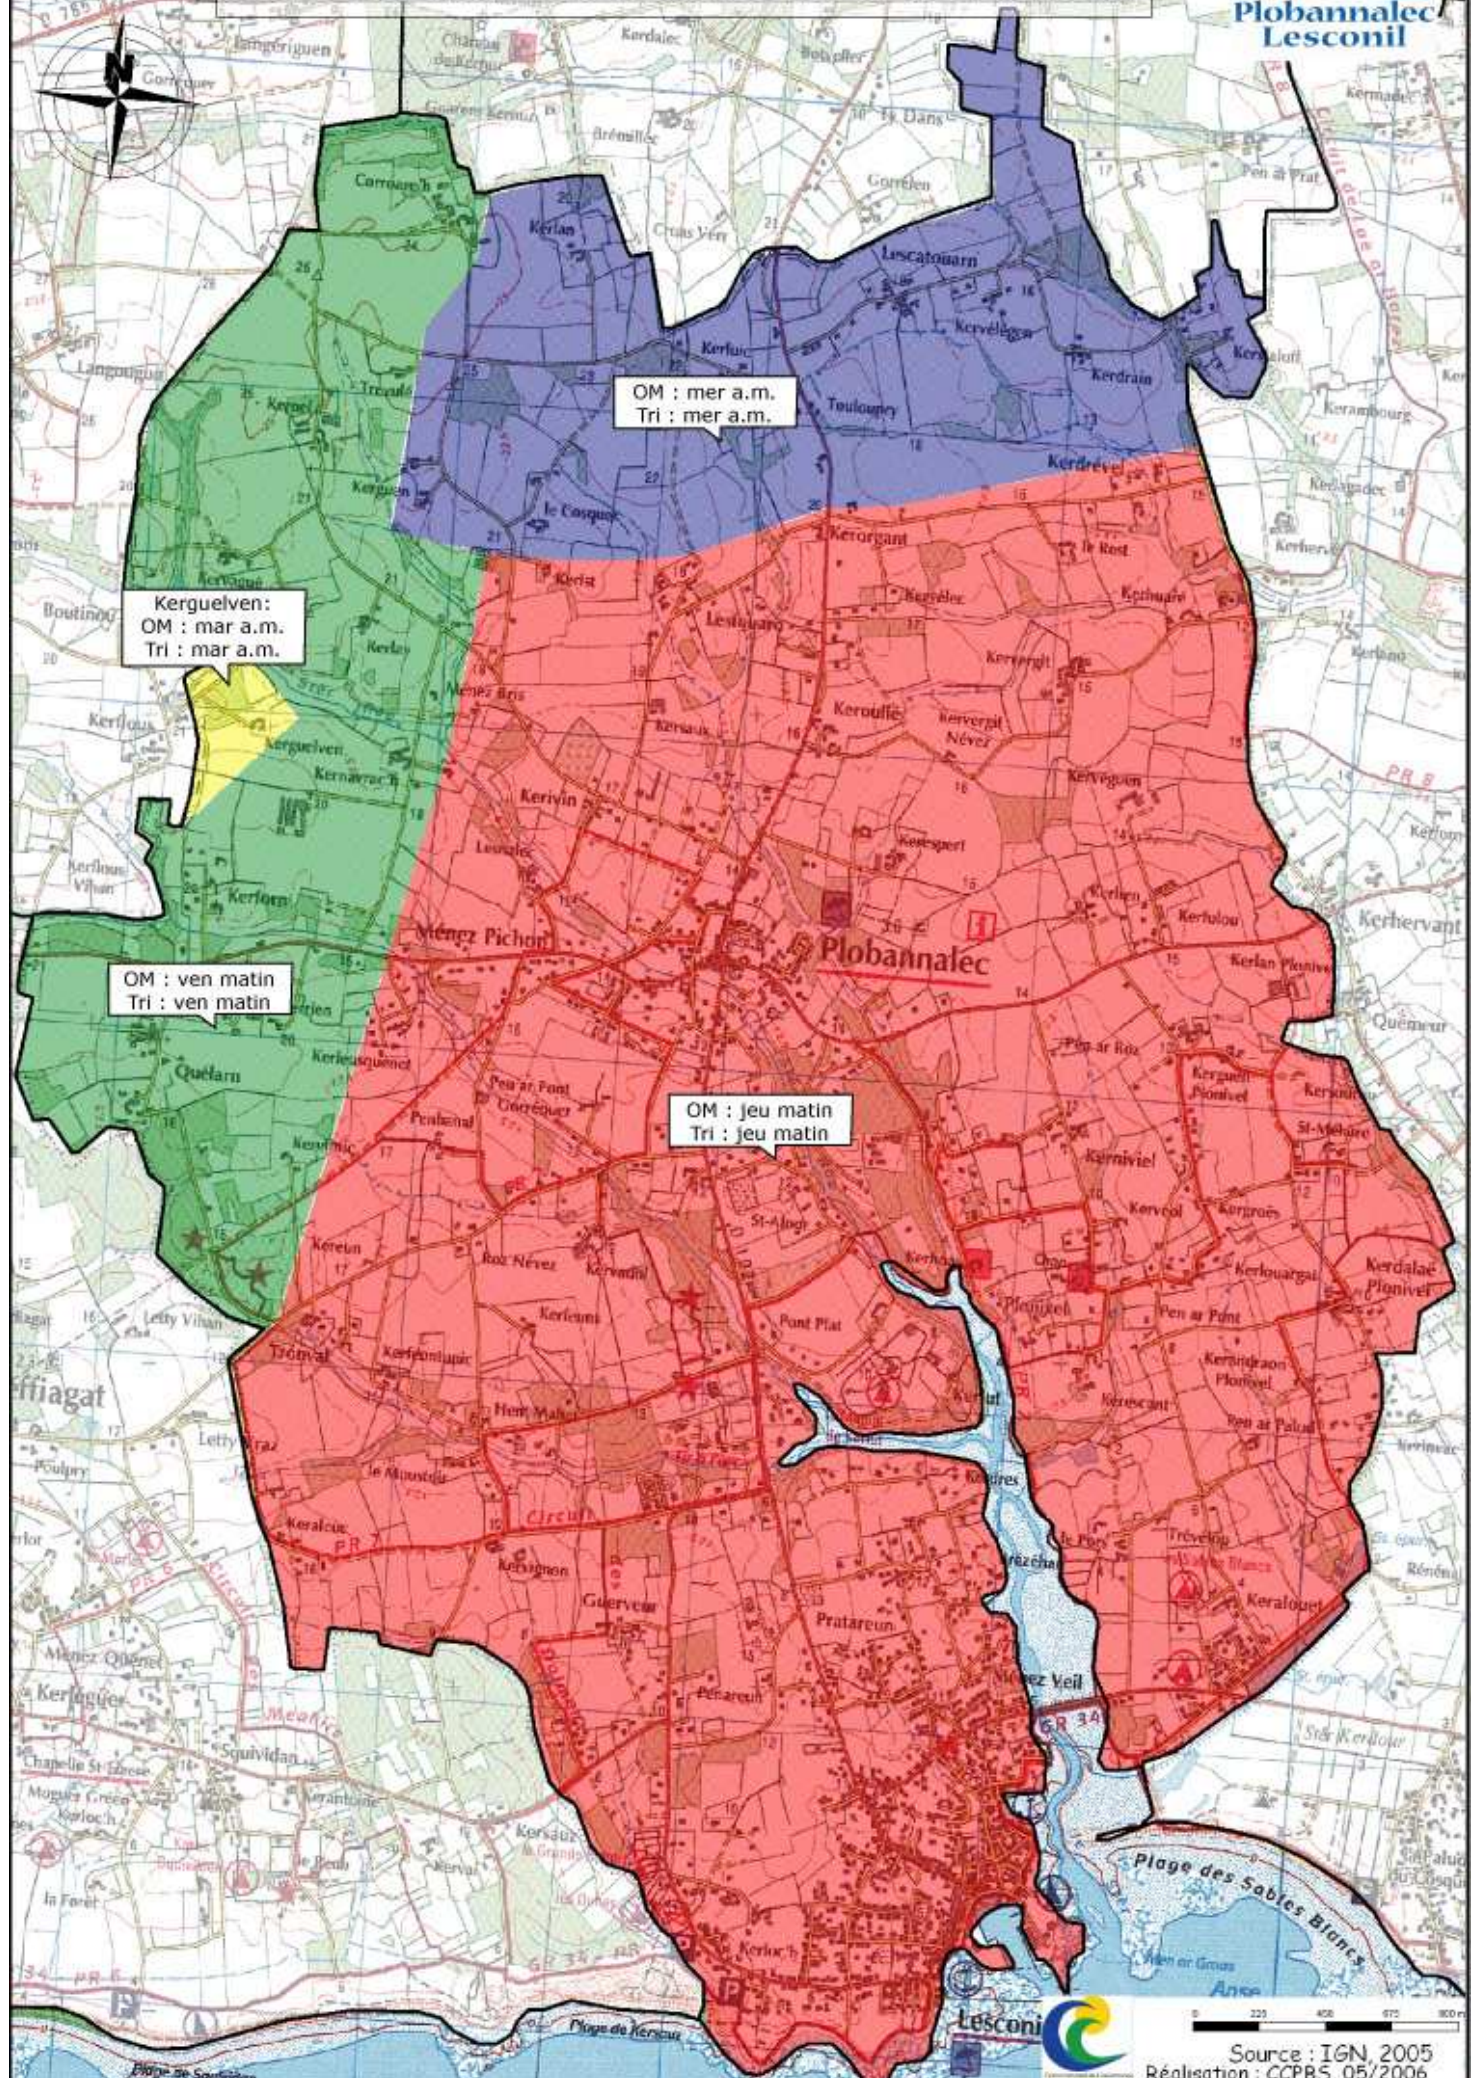

Commune de Plobannaec

Sectorisation de la collecte des déchets

Kerguelven:
OM : mar a.m.
Tri : mar a.m.

OM : mer a.m.
Tri : mer a.m.

OM : ven matin
Tri : ven matin

OM : jeu matin
Tri : jeu matin

Source : IGN, 2005
Réalisation : CCPBS, 05/2006