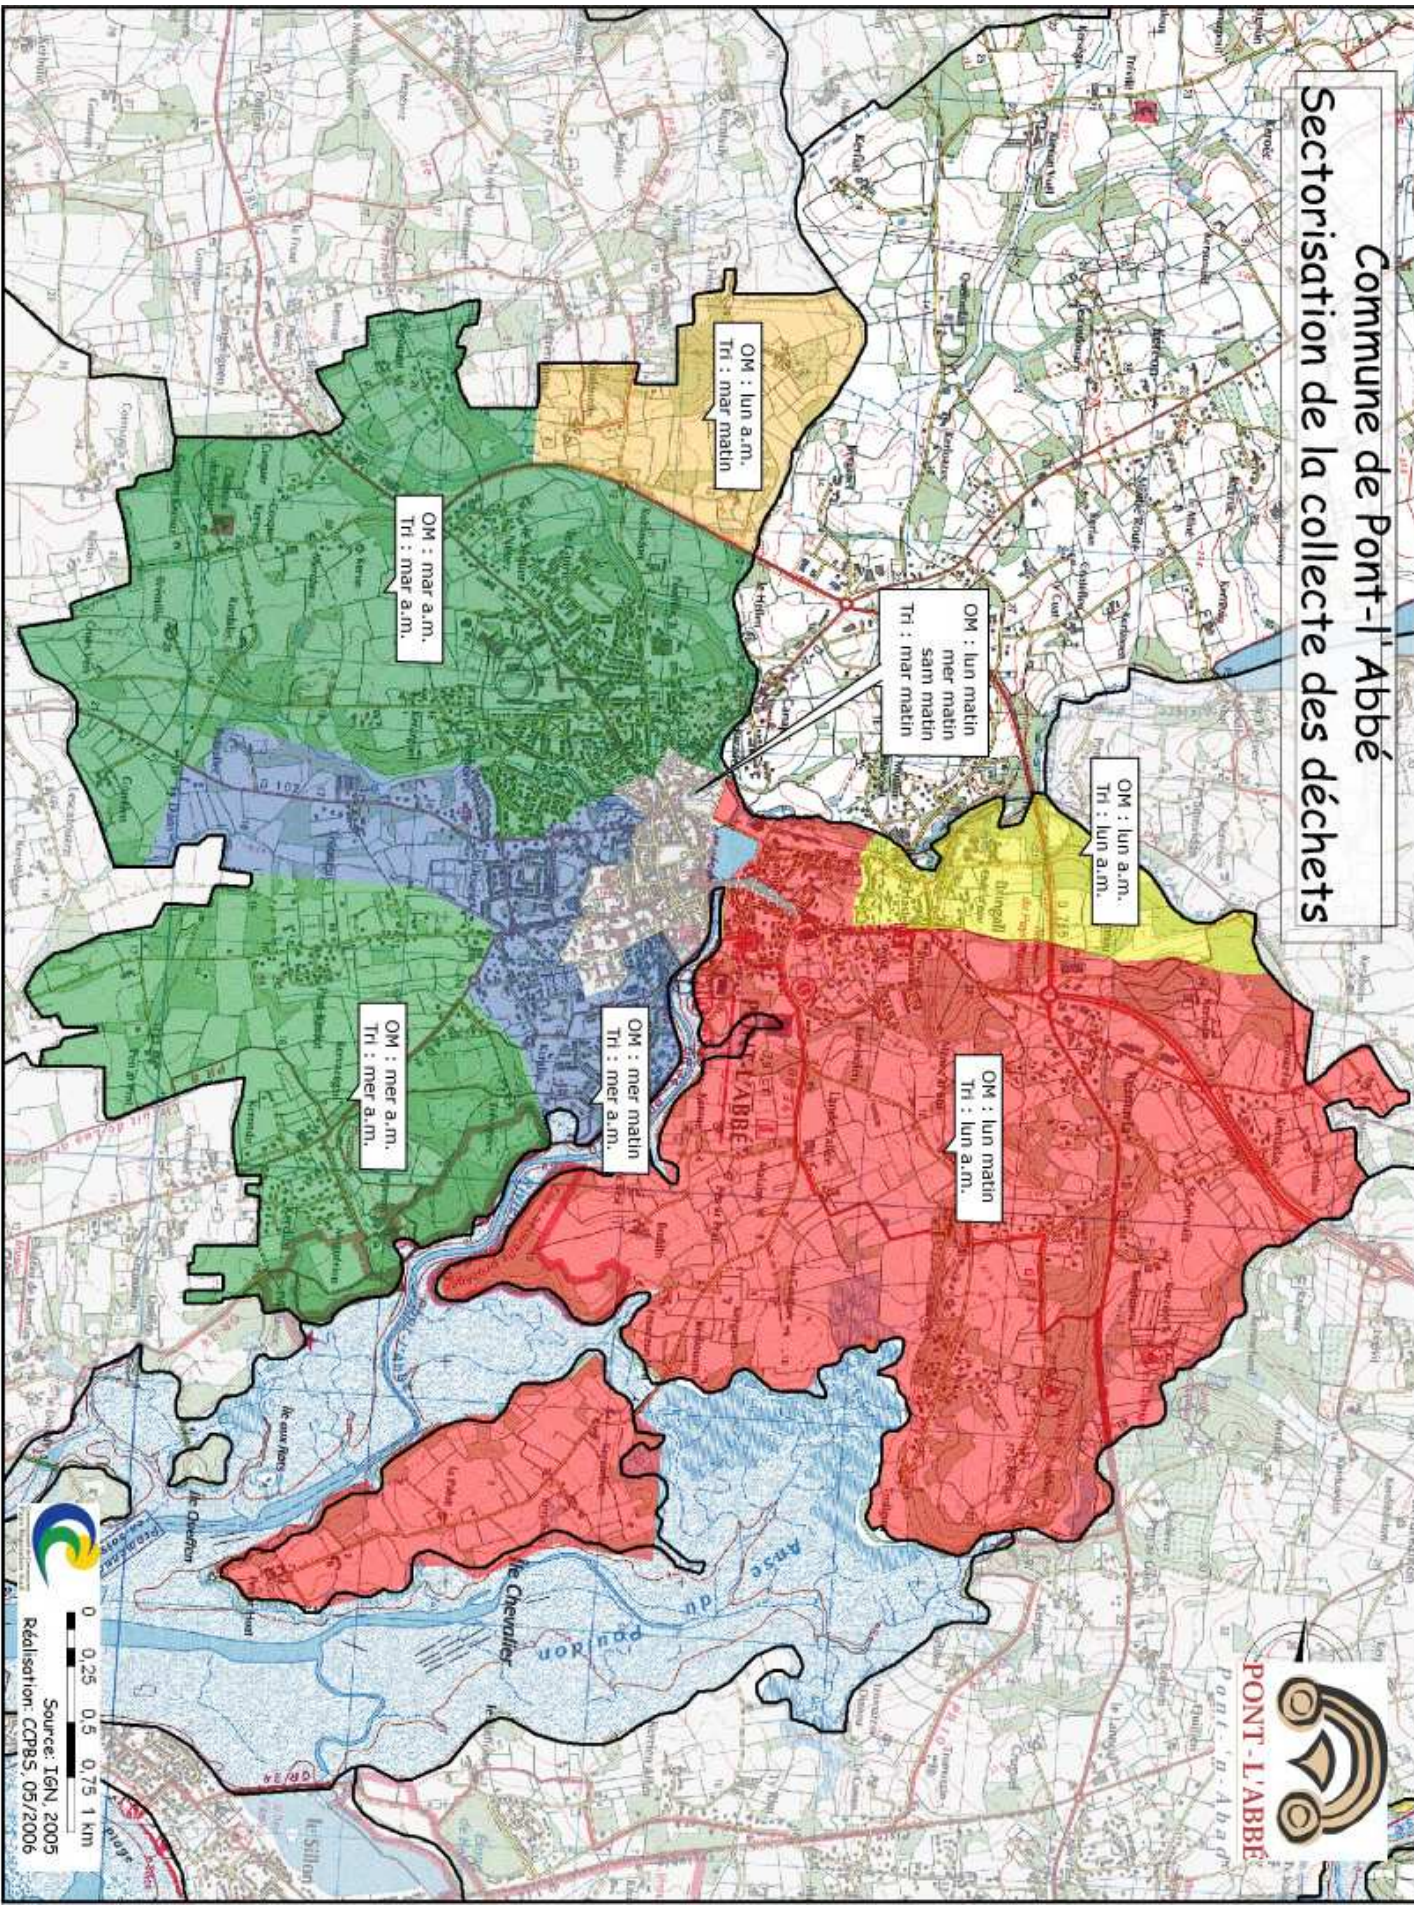

Commune de Pont-l'Abbé

Sectorisation de la collecte des déchets

PONT-L'ABBÉ
Pont-l'Abbé

0 0.25 0.5 0.75 1 km

Source: IGN, 2005
Réalisation: CPBS, 05/2006